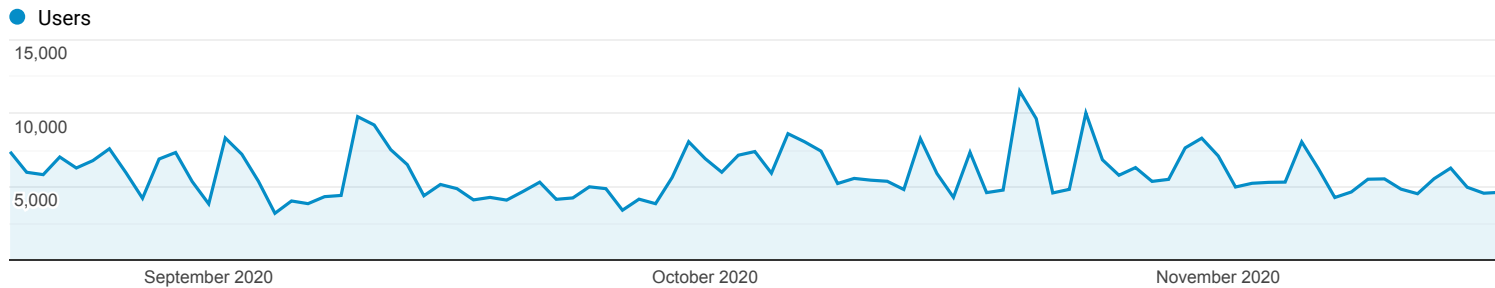

### Audience Overview

20 Aug 2020 - 18 Nov 2020

All Users  
100.00% Users

Overview

<b>Users</b> 266,787	<b>New Users</b> 223,573	<b>Sessions</b> 618,847
<b>Number of Sessions per User</b> 2.32	<b>Page Views</b> 796,389	<b>Pages/Session</b> 1.29
<b>Avg. Session Duration</b> 00:01:05	<b>Bounce Rate</b> 83.53%	