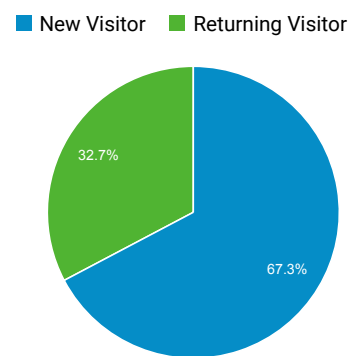

### Audience Overview

20 Aug 2020 - 18 Nov 2020

All Users  
100.00% Users

Overview

<b>Users</b> 266,787	<b>New Users</b> 223,573	<b>Sessions</b> 618,847
<b>Number of Sessions per User</b> 2.32	<b>Page Views</b> 796,389	<b>Pages/Session</b> 1.29
<b>Avg. Session Duration</b> 00:01:05	<b>Bounce Rate</b> 83.53%	